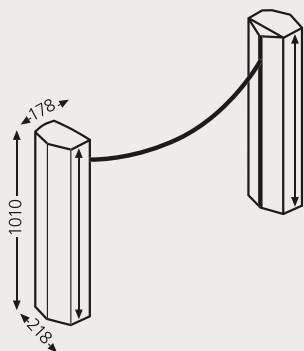

OMNI KIT OMNI

Barrera a cadena OMNI sin cuadro (slave) OM24 (1 und.)

Barrera a cadena OMNI con cuadro (master) OMS24E (1 und.)

Cadena acero roja/blanca diam6 (metros) AOM01 (8 mts.)

Canalón 2 metros para enterrar cadena AOM02 (8 mts.)

CARACTERÍSTICAS TÉCNICAS

I OMNI

Alimentación	I 230 Vac
Alimentación motor	I 24 Vcc
Potencia nominal	I 24 W
Absorción nominal	I 1 A
Largo máxima cadena	I 20 m
Peso automación	I 16 kg
Pilares alturas	I 1010 mm

DIMENSIONES

L	A	B
	h	I
20 mt	40 cm	90 cm
15 mt	65 cm	90 cm
10 mt	68 cm	90 cm